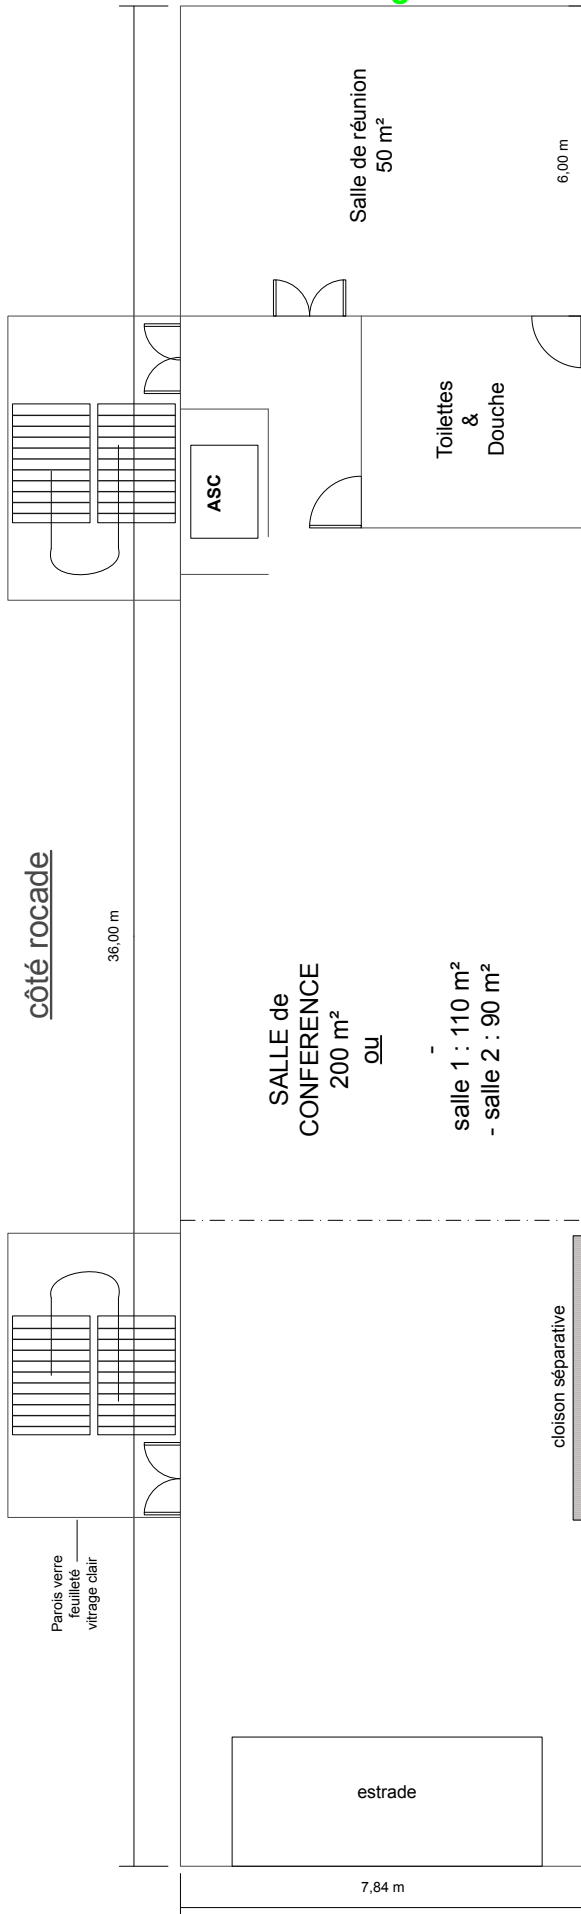

Echelle : 1cm = 1,45m

HALL NERAC

Etage

Rez-de-Chaussée